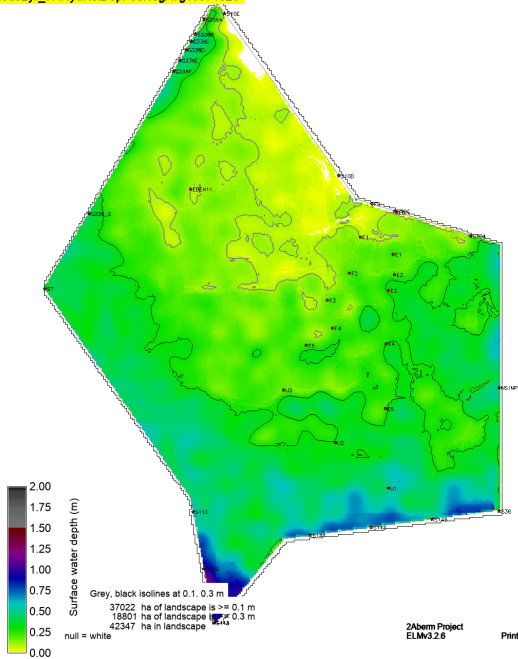

sched52yr_plug_v7_SF_WT_VEL_magAvg19971020

sched52yr_v7_SF_WT_VEL_magAvg19970423

Right Map minus Left Map

Color gradient shows tiny diffs
Isoline denotes meaningful diffs

sched52yr_plug_v7_SF_WT_VEL_magAvg19970423

sched52yr_v7_SF_WT_VEL_magAvg19780930

Right Map minus Left Map

sched52yr_plug_v7_SF_WT_VEL_magAvg19780930

sched52yr_v7_SF_WT_VEL_magAvg19780503

Right Map minus Left Map

sched52yr_plug_v7_SF_WT_VEL_magAvg19780503

sched52yr_v7.HydPerAnn.POSmean

Right Map minus Left Map

sched52yr_plug_v7.HydPerAnn.POSmean

sched52yr_v7.HydRelDepPosNegAvg_POSmean

Right Map minus Left Map

sched52yr_plug_v7.HydRelDepPosNegAvg_POSmean

sched52yr_v7.HydRelDepPosNegAvg19971020

Right Map minus Left Map

sched52yr_plug_v7.HydRelDepPosNegAvg19971020

sched52yr_v7.HydRelDepPosNegAvg19970423

Right Map minus Left Map

sched52yr_plug_v7.HydRelDepPosNegAvg19970423

sched52yr_v7.HydRelDepPosNegAvg19780930