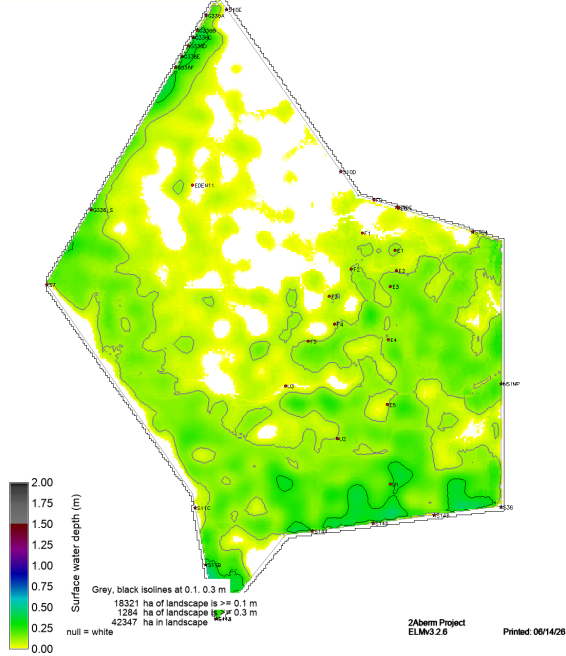

sched52yr_plug_v7_SF_WT_VEL_magAvg19971020

sched52yr_v7_SF_WT_VEL_magAvg19970423

Right Map minus Left Map

Color gradient shows tiny diffs
Isoline denotes meaningful diffs

sched52yr_plug_v7_SF_WT_VEL_magAvg19970423

sched52yr_v7_SF_WT_VEL_magAvg19780930

Right Map minus Left Map

sched52yr_plug_v7_SF_WT_VEL_magAvg19780930

sched52yr_v7_SF_WT_VEL_magAvg19780503

Right Map minus Left Map

sched52yr_plug_v7_SF_WT_VEL_magAvg19780503

sched52yr_v7.HydPerAnn.POSmean

Right Map minus Left Map

sched52yr_plug_v7.HydPerAnn.POSmean

sched52yr_v7.HydRelDepPosNegAvg_POSmean

Right Map minus Left Map

sched52yr_plug_v7.HydRelDepPosNegAvg_POSmean

sched52yr_v7.HydRelDepPosNegAvg19971020

Right Map minus Left Map

sched52yr_plug_v7.HydRelDepPosNegAvg19971020

sched52yr_v7.HydRelDepPosNegAvg19970423

Right Map minus Left Map

sched52yr_plug_v7.HydRelDepPosNegAvg19970423

sched52yr_v7.HydRelDepPosNegAvg19780930