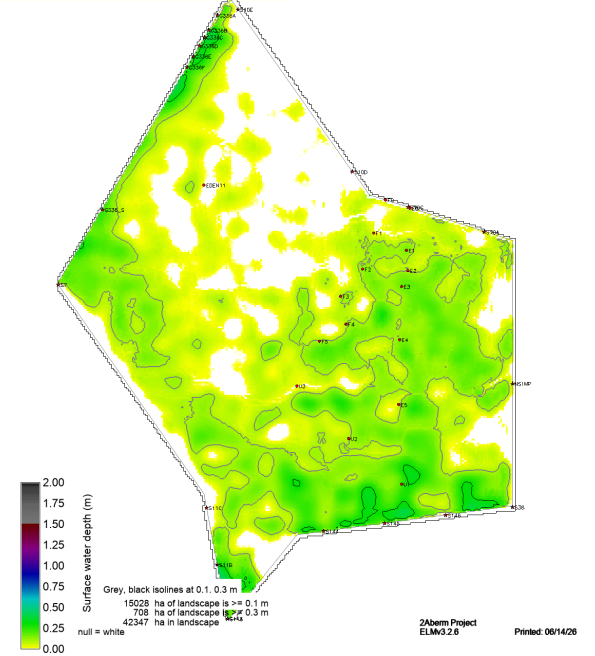

sched52yr_plug_v7_SF_WT_VEL_magAvg19971020

sched52yr_v7_SF_WT_VEL_magAvg19970423

Right Map minus Left Map

Color gradient shows tiny diffs
Isoline denotes meaningful diffs

sched52yr_plug_v7_SF_WT_VEL_magAvg19970423

sched52yr_v7.HydPerAnn.POSmean

Right Map minus Left Map

sched52yr_plug_v7.HydPerAnn.POSmean

sched52yr_v7.HydRelDepPosNegAvg_POSmean

Right Map minus Left Map

sched52yr_plug_v7.HydRelDepPosNegAvg_POSmean

sched52yr_v7.HydRelDepPosNegAvg19971020

Right Map minus Left Map

sched52yr_plug_v7.HydRelDepPosNegAvg19971020

sched52yr_v7.HydRelDepPosNegAvg19970423

Right Map minus Left Map

sched52yr_plug_v7.HydRelDepPosNegAvg19970423

sched52yr_v7.HydRelDepPosNegAvg19780930

Right Map minus Left Map

sched52yr_plug_v7.HydRelDepPosNegAvg19780930

sched52yr_v7.HydRelDepPosNegAvg19780503

Right Map minus Left Map

sched52yr_plug_v7.HydRelDepPosNegAvg19780503

sched52yr_v7.SaltSAvg.POSmean