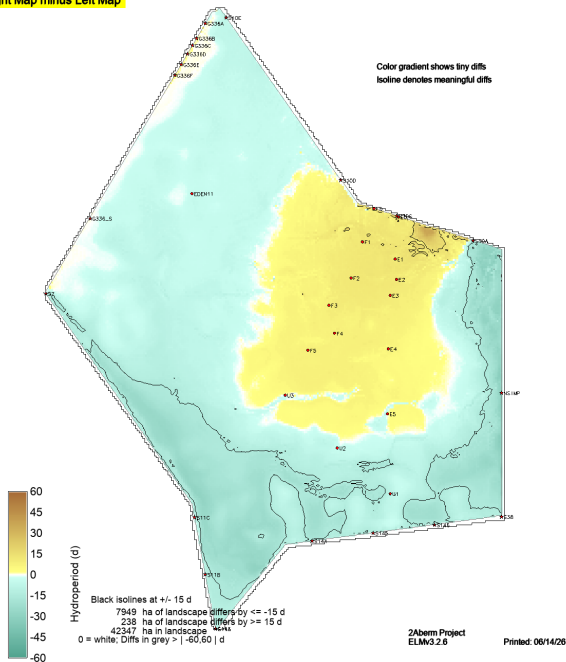

sched52yr_plug_v7_SF_WT_VEL_magAvg19971020

sched52yr_v7_SF_WT_VEL_magAvg19970423

Right Map minus Left Map

Color gradient shows tiny diffs
Isoline denotes meaningful diffs

sched52yr_plug_v7_SF_WT_VEL_magAvg19970423

sched52yr_v7_SF_WT_VEL_magAvg19780930

Right Map minus Left Map

sched52yr_plug_v7_SF_WT_VEL_magAvg19780930

sched52yr_v7_SF_WT_VEL_magAvg19780503

Right Map minus Left Map

sched52yr_plug_v7_SF_WT_VEL_magAvg19780503

sched52yr_v7.HydPerAnn.POSmean

Right Map minus Left Map

sched52yr_plug_v7.HydPerAnn.POSmean

sched52yr_v7.HydRelDepPosNegAvg_POSmean

Right Map minus Left Map

sched52yr_plug_v7.HydRelDepPosNegAvg_POSmean

sched52yr_v7.HydRelDepPosNegAvg19971020

Right Map minus Left Map

sched52yr_plug_v7.HydRelDepPosNegAvg19971020

sched52yr_v7.HydRelDepPosNegAvg19970423

Right Map minus Left Map

sched52yr_plug_v7.HydRelDepPosNegAvg19970423

sched52yr_v7.HydRelDepPosNegAvg19780930