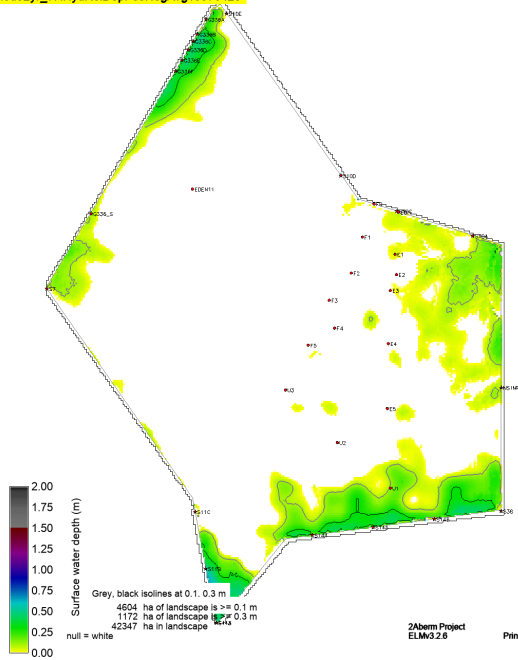

sched52yr_plug_v7_SF_WT_VEL_magAvg19971020

sched52yr_v7_SF_WT_VEL_magAvg19970423

Right Map minus Left Map

Color gradient shows tiny diffs
Isoline denotes meaningful diffs

sched52yr_plug_v7_SF_WT_VEL_magAvg19970423

sched52yr_v7_SF_WT_VEL_magAvg19780930

Right Map minus Left Map

sched52yr_plug_v7_SF_WT_VEL_magAvg19780930

sched52yr_v7_SF_WT_VEL_magAvg19780503

Right Map minus Left Map

sched52yr_plug_v7_SF_WT_VEL_magAvg19780503

sched52yr_v7.HydPerAnn.POSmean

Right Map minus Left Map

sched52yr_plug_v7.HydPerAnn.POSmean

sched52yr_v7.HydRelDepPosNegAvg_POSmean

Right Map minus Left Map

sched52yr_plug_v7.HydRelDepPosNegAvg_POSmean

sched52yr_v7.HydRelDepPosNegAvg19971020

Right Map minus Left Map

sched52yr_plug_v7.HydRelDepPosNegAvg19971020

sched52yr_v7.HydRelDepPosNegAvg19970423

Right Map minus Left Map

sched52yr_plug_v7.HydRelDepPosNegAvg19970423

sched52yr_v7.HydRelDepPosNegAvg19780930