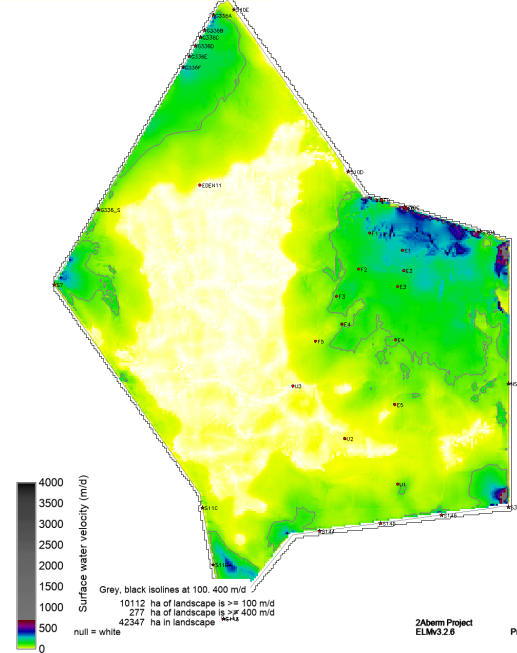

sched52yr_plug_v7_SF_WT_VEL_magAvg19780930

sched52yr_plug_v7_SF_WT_VEL_magAvg19970423