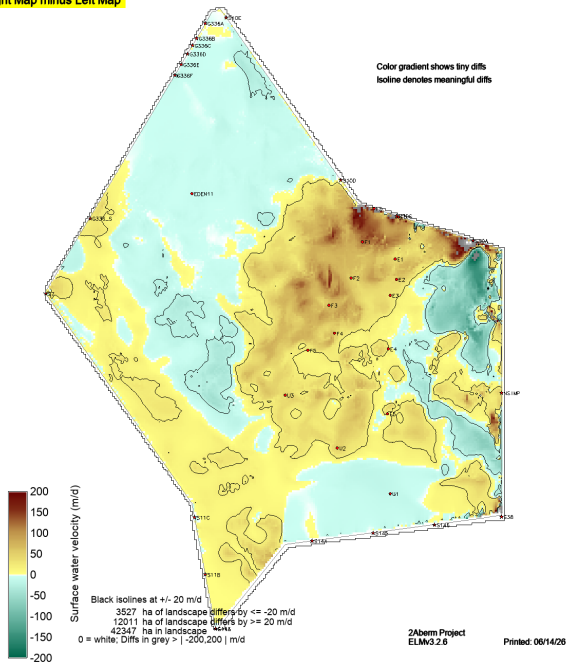

sched52yr_plug_v7.TPtoSOILAvg20161209

sched52yr_v7_SF_WT_VEL_magAvg.POSmean

Right Map minus Left Map

sched52yr_plug_v7_SF_WT_VEL_magAvg.POSmean

sched52yr_v7_SF_WT_VEL_magAvg19971020

Right Map minus Left Map

sched52yr_plug_v7_SF_WT_VEL_magAvg19971020

sched52yr_v7_SF_WT_VEL_magAvg19970423

Right Map minus Left Map

Color gradient shows tiny diffs
Isoline denotes meaningful diffs

sched52yr_plug_v7_SF_WT_VEL_magAvg19970423

sched52yr_v7_SF_WT_VEL_magAvg19780930

Right Map minus Left Map

sched52yr_plug_v7_SF_WT_VEL_magAvg19780930

sched52yr_v7_SF_WT_VEL_magAvg19780503

Right Map minus Left Map

sched52yr_plug_v7_SF_WT_VEL_magAvg19780503

sched52yr_v7.HydPerAnn.POSmean

Right Map minus Left Map

sched52yr_plug_v7.HydPerAnn.POSmean

sched52yr_v7.HydRelDepPosNegAvg_POSmean

Right Map minus Left Map

sched52yr_plug_v7.HydRelDepPosNegAvg_POSmean

sched52yr_v7.HydRelDepPosNegAvg19971020