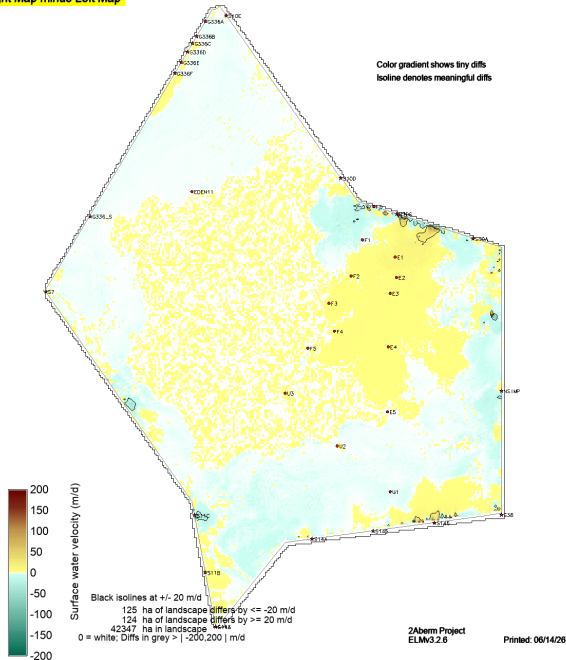

sched52yr\_v7.PeatAccreteRate

Right Map minus Left Map

sched52yr\_gap8\_v7.PeatAccreteRate

sched52yr\_v7.PaccumRate

Right Map minus Left Map

sched52yr\_gap8\_v7.PaccumRate

sched52yr\_v7.TPtoSOILAvg20161209

Right Map minus Left Map

sched52yr\_gap8\_v7.TPtoSOILAvg20161209

sched52yr\_v7\_SF\_WT\_VEL\_magAvg.POSmean

Right Map minus Left Map

sched52yr\_gap8\_v7\_SF\_WT\_VEL\_magAvg.POSmean

sched52yr\_v7\_SF\_WT\_VEL\_magAvg19971020

Right Map minus Left Map

sched52yr\_gap8\_v7\_SF\_WT\_VEL\_magAvg19971020

sched52yr\_v7\_SF\_WT\_VEL\_magAvg19970423

Right Map minus Left Map

sched52yr\_gap8\_v7\_SF\_WT\_VEL\_magAvg19970423

sched52yr\_v7\_SF\_WT\_VEL\_magAvg19780930

Right Map minus Left Map

sched52yr\_gap8\_v7\_SF\_WT\_VEL\_magAvg19780930

sched52yr\_v7\_SF\_WT\_VEL\_magAvg19780503

Right Map minus Left Map

sched52yr\_gap8\_v7\_SF\_WT\_VEL\_magAvg19780503

sched52yr\_v7.HydPerAnn.POSmean