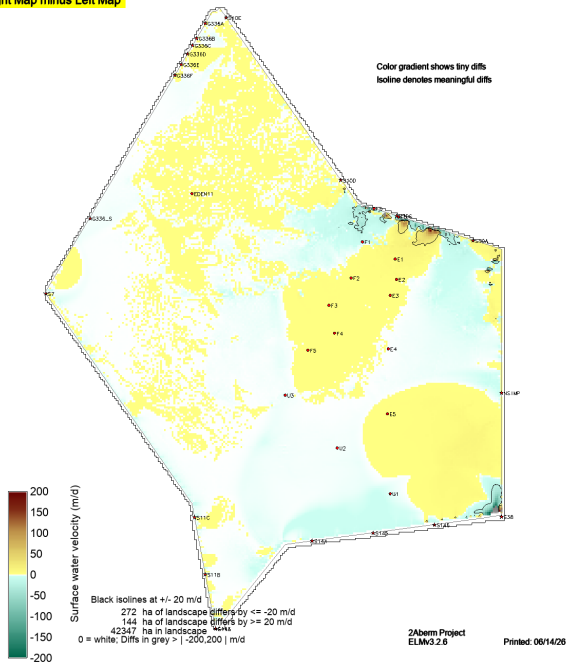

sched52yr\_v7.PeatAccreteRate

Right Map minus Left Map

sched52yr\_gap8\_v7.PeatAccreteRate

sched52yr\_v7.PaccumRate

Right Map minus Left Map

sched52yr\_gap8\_v7.PaccumRate

sched52yr\_v7.TPtoSOILAvg20161209

Right Map minus Left Map

sched52yr\_gap8\_v7.TPtoSOILAvg20161209

sched52yr\_v7\_SF\_WT\_VEL\_magAvg.POSmean

Right Map minus Left Map

sched52yr\_gap8\_v7\_SF\_WT\_VEL\_magAvg.POSmean

sched52yr\_v7\_SF\_WT\_VEL\_magAvg19971020

Right Map minus Left Map

sched52yr\_gap8\_v7\_SF\_WT\_VEL\_magAvg19971020

sched52yr\_v7\_SF\_WT\_VEL\_magAvg19970423

Right Map minus Left Map

sched52yr\_gap8\_v7\_SF\_WT\_VEL\_magAvg19970423

sched52yr\_v7\_SF\_WT\_VEL\_magAvg19780930

Right Map minus Left Map

sched52yr\_gap8\_v7\_SF\_WT\_VEL\_magAvg19780930

sched52yr\_v7\_SF\_WT\_VEL\_magAvg19780503

Right Map minus Left Map

sched52yr\_gap8\_v7\_SF\_WT\_VEL\_magAvg19780503

sched52yr\_v7.HydPerAnn.POSmean