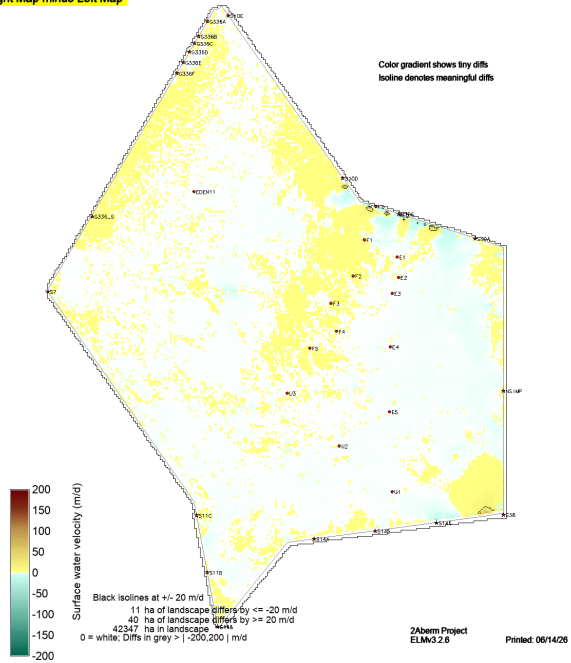

sched52yr\_v7.PeatAccreteRate

Right Map minus Left Map

sched52yr\_gap8\_v7.PeatAccreteRate

sched52yr\_v7.PaccumRate

Right Map minus Left Map

sched52yr\_gap8\_v7.PaccumRate

sched52yr\_v7.TPtoSOILAvg20161209

Right Map minus Left Map

sched52yr\_gap8\_v7.TPtoSOILAvg20161209

sched52yr\_v7\_SF\_WT\_VEL\_magAvg.POSmean

Right Map minus Left Map

sched52yr\_gap8\_v7\_SF\_WT\_VEL\_magAvg.POSmean

sched52yr\_v7\_SF\_WT\_VEL\_magAvg19971020

Right Map minus Left Map

sched52yr\_gap8\_v7\_SF\_WT\_VEL\_magAvg19971020

sched52yr\_v7\_SF\_WT\_VEL\_magAvg19970423

Right Map minus Left Map

sched52yr\_gap8\_v7\_SF\_WT\_VEL\_magAvg19970423

sched52yr\_v7\_SF\_WT\_VEL\_magAvg19780930