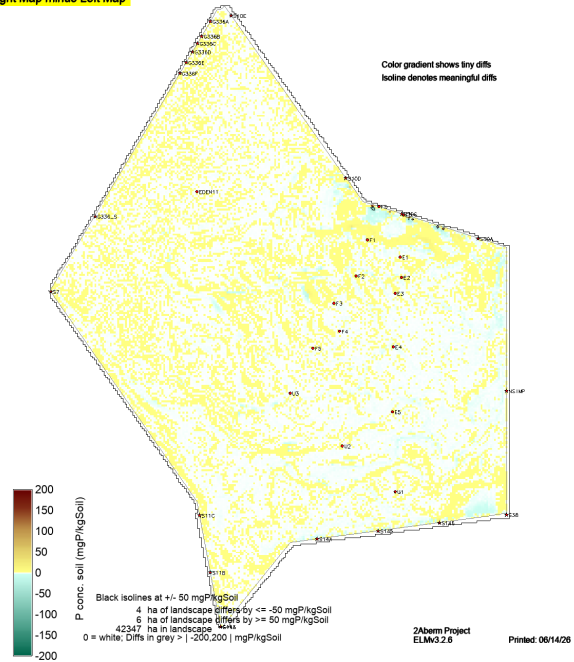

sched52yr\_v7.PeatAccreteRate

Right Map minus Left Map

sched52yr\_gap8\_v7.PeatAccreteRate

sched52yr\_v7.PaccumRate

Right Map minus Left Map

sched52yr\_gap8\_v7.PaccumRate

sched52yr\_v7.TPtoSOILAvg20161209

Right Map minus Left Map

sched52yr\_gap8\_v7.TPtoSOILAvg20161209

sched52yr\_v7\_SF\_WT\_VEL\_magAvg.POSmean

Right Map minus Left Map

sched52yr\_gap8\_v7\_SF\_WT\_VEL\_magAvg.POSmean

sched52yr\_v7\_SF\_WT\_VEL\_magAvg19971020

Right Map minus Left Map

sched52yr\_gap8\_v7\_SF\_WT\_VEL\_magAvg19971020

sched52yr\_v7\_SF\_WT\_VEL\_magAvg19970423

Right Map minus Left Map

sched52yr\_gap8\_v7\_SF\_WT\_VEL\_magAvg19970423

sched52yr\_v7\_SF\_WT\_VEL\_magAvg19780930

Right Map minus Left Map

sched52yr\_gap8\_v7\_SF\_WT\_VEL\_magAvg19780930

sched52yr\_v7\_SF\_WT\_VEL\_magAvg19780503

Right Map minus Left Map

sched52yr\_gap8\_v7\_SF\_WT\_VEL\_magAvg19780503

sched52yr\_v7.HydPerAnn.POSmean