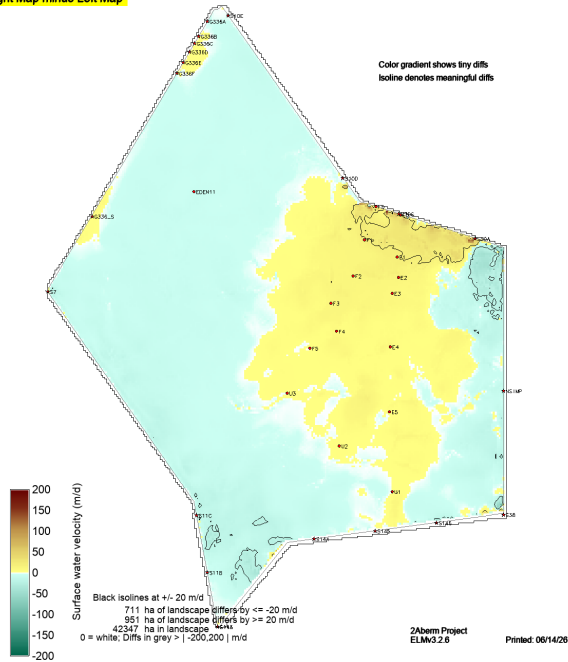

sched52yr\_v7.PeatAccreteRate

Right Map minus Left Map

sched52yr\_gap8\_plug\_v7.PeatAccreteRate

sched52yr\_v7.PaccumRate

Right Map minus Left Map

sched52yr\_gap8\_plug\_v7.PaccumRate

sched52yr\_v7.TPtoSOILAvg20161209

Right Map minus Left Map

sched52yr\_gap8\_plug\_v7.TPtoSOILAvg20161209

sched52yr\_v7\_SF\_WT\_VEL\_magAvg.POSmean

Right Map minus Left Map

sched52yr\_gap8\_plug\_v7\_SF\_WT\_VEL\_magAvg.POSmean

sched52yr\_v7\_SF\_WT\_VEL\_magAvg19971020

Right Map minus Left Map

sched52yr\_gap8\_plug\_v7\_SF\_WT\_VEL\_magAvg19971020

sched52yr\_v7\_SF\_WT\_VEL\_magAvg19970423

Right Map minus Left Map

sched52yr\_gap8\_plug\_v7\_SF\_WT\_VEL\_magAvg19970423

sched52yr\_v7\_SF\_WT\_VEL\_magAvg19780930

Right Map minus Left Map

sched52yr\_gap8\_plug\_v7\_SF\_WT\_VEL\_magAvg19780930

sched52yr\_v7\_SF\_WT\_VEL\_magAvg19780503

Right Map minus Left Map

sched52yr\_gap8\_plug\_v7\_SF\_WT\_VEL\_magAvg19780503

sched52yr\_v7.HydPerAnn.POSmean