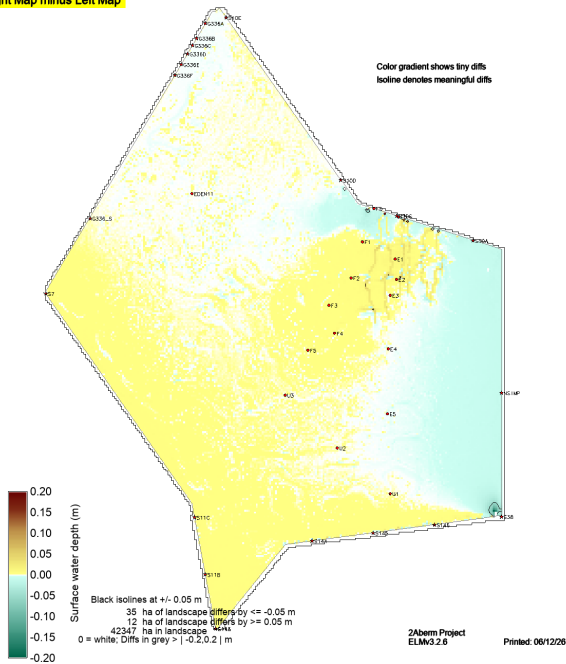

Right Map minus Left Map

sched52yr_gap8_AMI234_v7_SF_WT_VEL_magAvg19780930

sched52yr_v7_SF_WT_VEL_magAvg19780503

Right Map minus Left Map

sched52yr_gap8_AMI234_v7_SF_WT_VEL_magAvg19780503

sched52yr_v7.HydPerAnn.POSmean

Right Map minus Left Map

sched52yr_gap8_AMI234_v7.HydPerAnn.POSmean

sched52yr_v7.HydRelDepPosNegAvg_POSmean

Right Map minus Left Map

sched52yr_gap8_AMI234_v7.HydRelDepPosNegAvg_POSmean

sched52yr_v7.HydRelDepPosNegAvg19971020

Right Map minus Left Map

sched52yr_gap8_AMI234_v7.HydRelDepPosNegAvg19971020

sched52yr_v7.HydRelDepPosNegAvg19970423

Right Map minus Left Map

sched52yr_gap8_AMI234_v7.HydRelDepPosNegAvg19970423

Color gradient shows tiny diffs
isoline denotes meaningful diffs

sched52yr_v7.HydRelDepPosNegAvg19780930

Right Map minus Left Map

sched52yr_gap8_AMI234_v7.HydRelDepPosNegAvg19780930

sched52yr_v7.HydRelDepPosNegAvg19780503

Right Map minus Left Map

sched52yr_gap8_AMI234_v7.HydRelDepPosNegAvg19780503