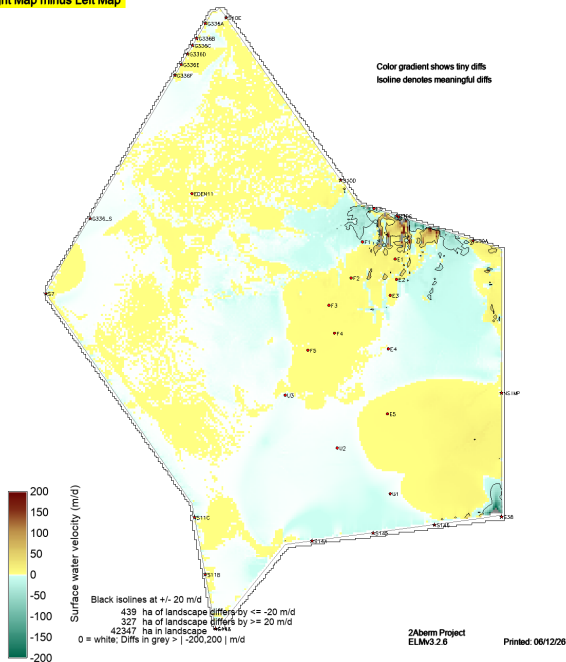

sched52yr_v7.PeatAccreteRate

Right Map minus Left Map

sched52yr_gap8_AMI234_v7.PeatAccreteRate

sched52yr_v7.PaccumRate

Right Map minus Left Map

sched52yr_gap8_AMI234_v7.PaccumRate

sched52yr_v7.TPtoSOILAvg20161209

Right Map minus Left Map

sched52yr_gap8_AMI234_v7.TPtoSOILAvg20161209

sched52yr_v7_SF_WT_VEL_magAvg.POSmean

Right Map minus Left Map

sched52yr_gap8_AMI234_v7_SF_WT_VEL_magAvg.POSmean

sched52yr_v7_SF_WT_VEL_magAvg19971020

Right Map minus Left Map

sched52yr_gap8_AMI234_v7_SF_WT_VEL_magAvg19971020

sched52yr_v7_SF_WT_VEL_magAvg19970423

Right Map minus Left Map

sched52yr_gap8_AMI234_v7_SF_WT_VEL_magAvg19970423

sched52yr_v7_SF_WT_VEL_magAvg19780930

Right Map minus Left Map

sched52yr_gap8_AMI234_v7_SF_WT_VEL_magAvg19780930

sched52yr_v7_SF_WT_VEL_magAvg19780503

Right Map minus Left Map

sched52yr_gap8_AMI234_v7_SF_WT_VEL_magAvg19780503

sched52yr_v7.HydPerAnn.POSmean