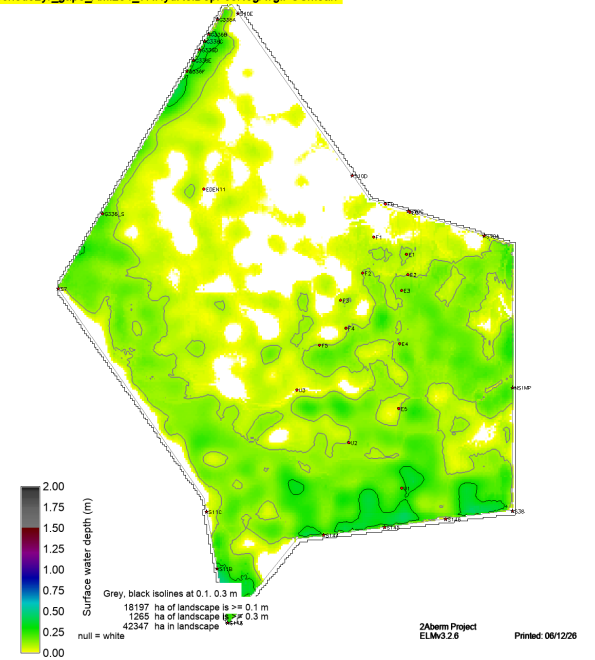

Right Map minus Left Map

sched52yr_gap8_AMI234_v7_SF_WT_VEL_magAvg19780930

sched52yr_v7_SF_WT_VEL_magAvg19780503

Right Map minus Left Map

sched52yr_gap8_AMI234_v7_SF_WT_VEL_magAvg19780503

sched52yr_v7.HydPerAnn.POSmean

Right Map minus Left Map

sched52yr_gap8_AMI234_v7.HydPerAnn.POSmean

sched52yr_v7.HydRelDepPosNegAvg_POSmean

Right Map minus Left Map

sched52yr_gap8_AMI234_v7.HydRelDepPosNegAvg_POSmean

sched52yr_v7.HydRelDepPosNegAvg19971020

Right Map minus Left Map

sched52yr_gap8_AMI234_v7.HydRelDepPosNegAvg19971020

sched52yr_v7.HydRelDepPosNegAvg19970423

Right Map minus Left Map

sched52yr_gap8_AMI234_v7.HydRelDepPosNegAvg19970423

Color gradient shows tiny diffs
isoline denotes meaningful diffs