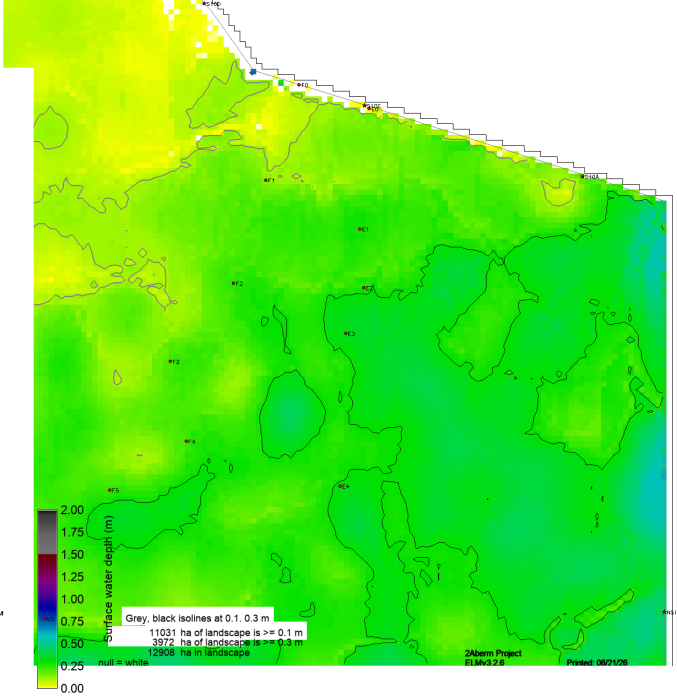

sched52yr_v7.HydReiDepPosNegAvg19971020

Right Map minus Left Map

sched52yr_gap8_AMI234_plug_v7.HydReiDepPosNegAvg19971020

sched52yr_v7.HydRelDepPosNegAvg19971020

Right Map minus Left Map

sched52yr_gap8_AMI234_v7.HydRelDepPosNegAvg19971020

sched52yr_v7.HydRelDepPosNegAvg19971020

Right Map minus Left Map

sched52yr_gap8_plug_v7.HydRelDepPosNegAvg19971020

sched52yr_v7.HydRelDepPosNegAvg19971020

Right Map minus Left Map

sched52yr_plug_v7.HydRelDepPosNegAvg19971020